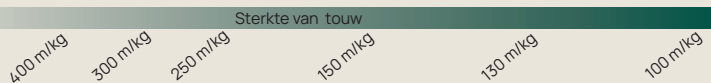

Krachtindicator perstouw